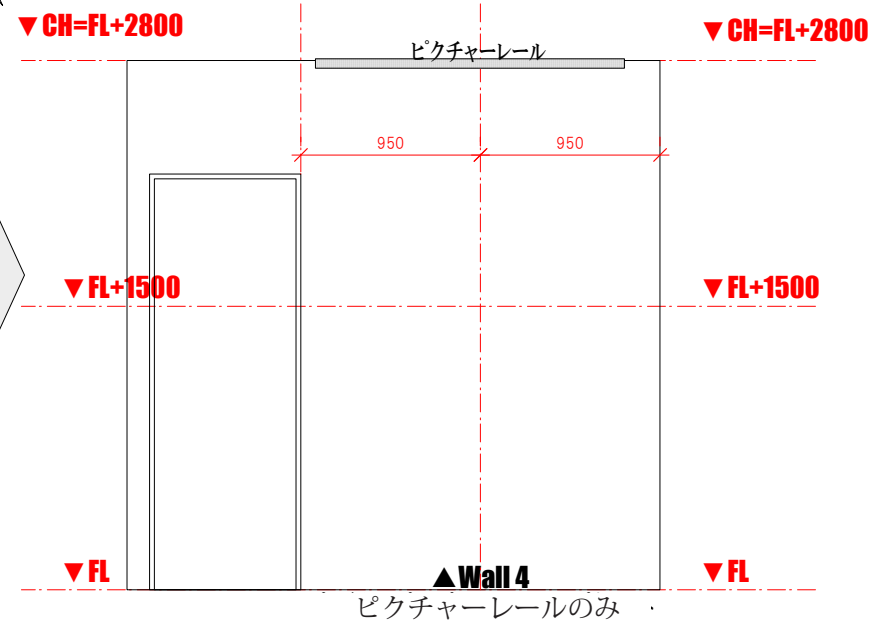

額・木工パネルピン留OK

ピクチャーレールのみ

AAA Gallery Whole view SS:1/80

AAA Gallery Part NAN ROOM SS:1/40

ピクチャーレールのみ