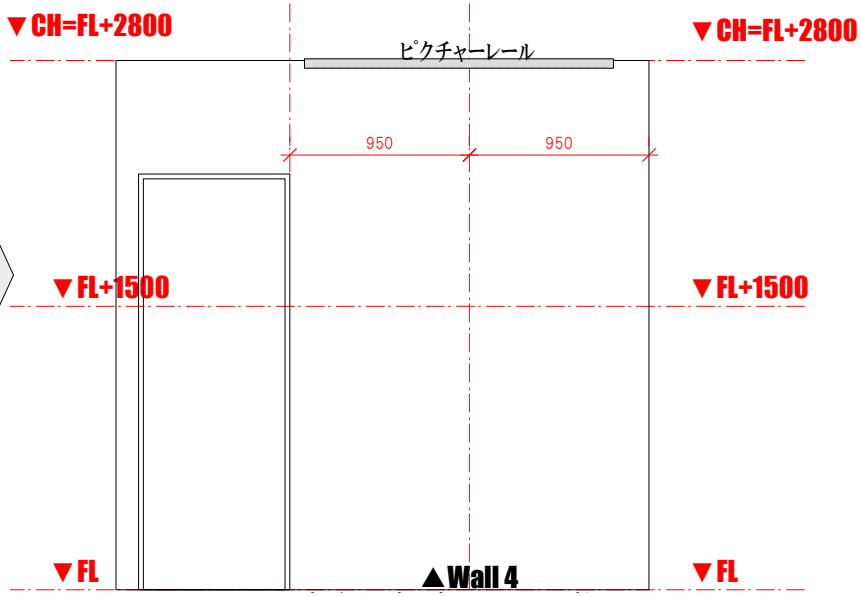

額・木工パネルピン留OK

ピクチャーレールのみ

AAA Gallery Whole view SS:1/80

AAA Gallery Part NAN ROOM SS:1/40

ピクチャーレールのみ